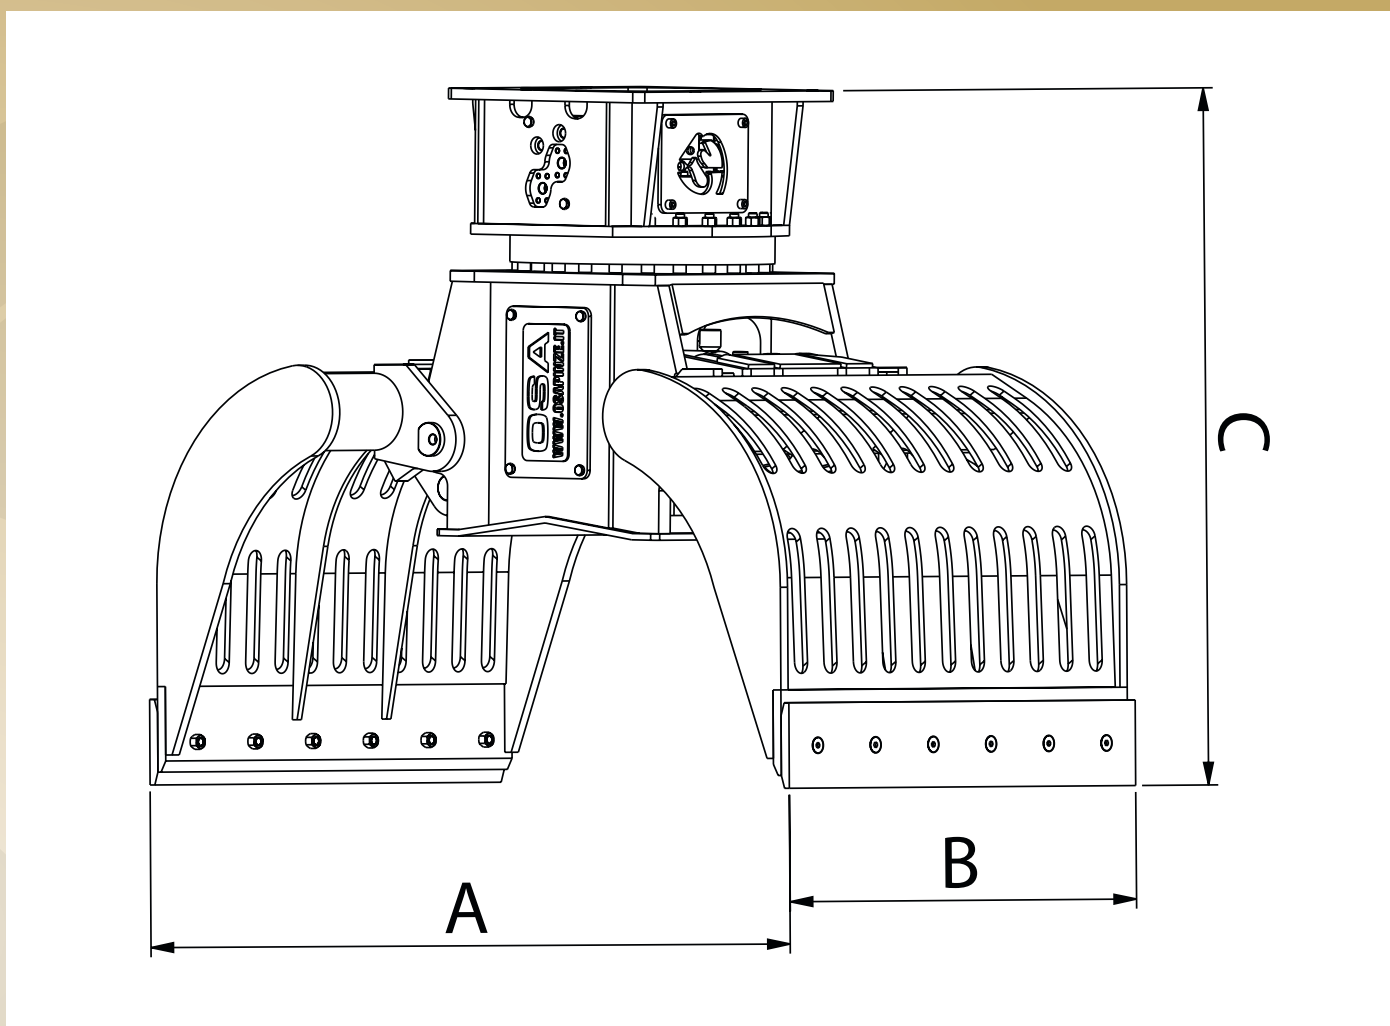

Zona Artigianale Lotto G/2 • 70056 Molfetta (Ba) Italy
Tel. 0039 080 338 21 03 • Fax 0039 080 338 21 69
www.osapinze.it • e-mail: info@osapinze.it

Rivenditore / Dealer's details

DATI TECNICI		GR 5	GR 10	GR 15	GR 20	GR 25
Apertura A <i>A opening</i>	mm	1140	1760	1885	2025	2200
Lunghezza B <i>B Length</i>	mm	500	800	1000	1200	1400
Altezza C <i>C Height</i>	mm	840	1480	1525	1610	1700
Peso escavatore <i>Excavator weight</i>	ton	4/10	14/22	17/22	22/30	30/50
Peso <i>Equipment weight</i>	Kg	370	1040	1380	1780	2450
Pressione Olio <i>Oil pressure</i>	bar	200	300	300	300	300
Portata Olio <i>Oil max capacity</i>	l/min	25	50	50	50	60
Pressione Olio Rotazione <i>Oil rotation pressure</i>	bar	20	60	60	60	60
Portata Olio Rotazione <i>Oil rotation capacity</i>	l/min	20	30	30	30	30

- una rotazione idraulica a 360 che garantisce un posizionamento preciso;
- presenza di un cilindro idraulico sincronizzato ad un sistema di bielle che favoriscono movimenti omogenei;
- lame intercambiabili.