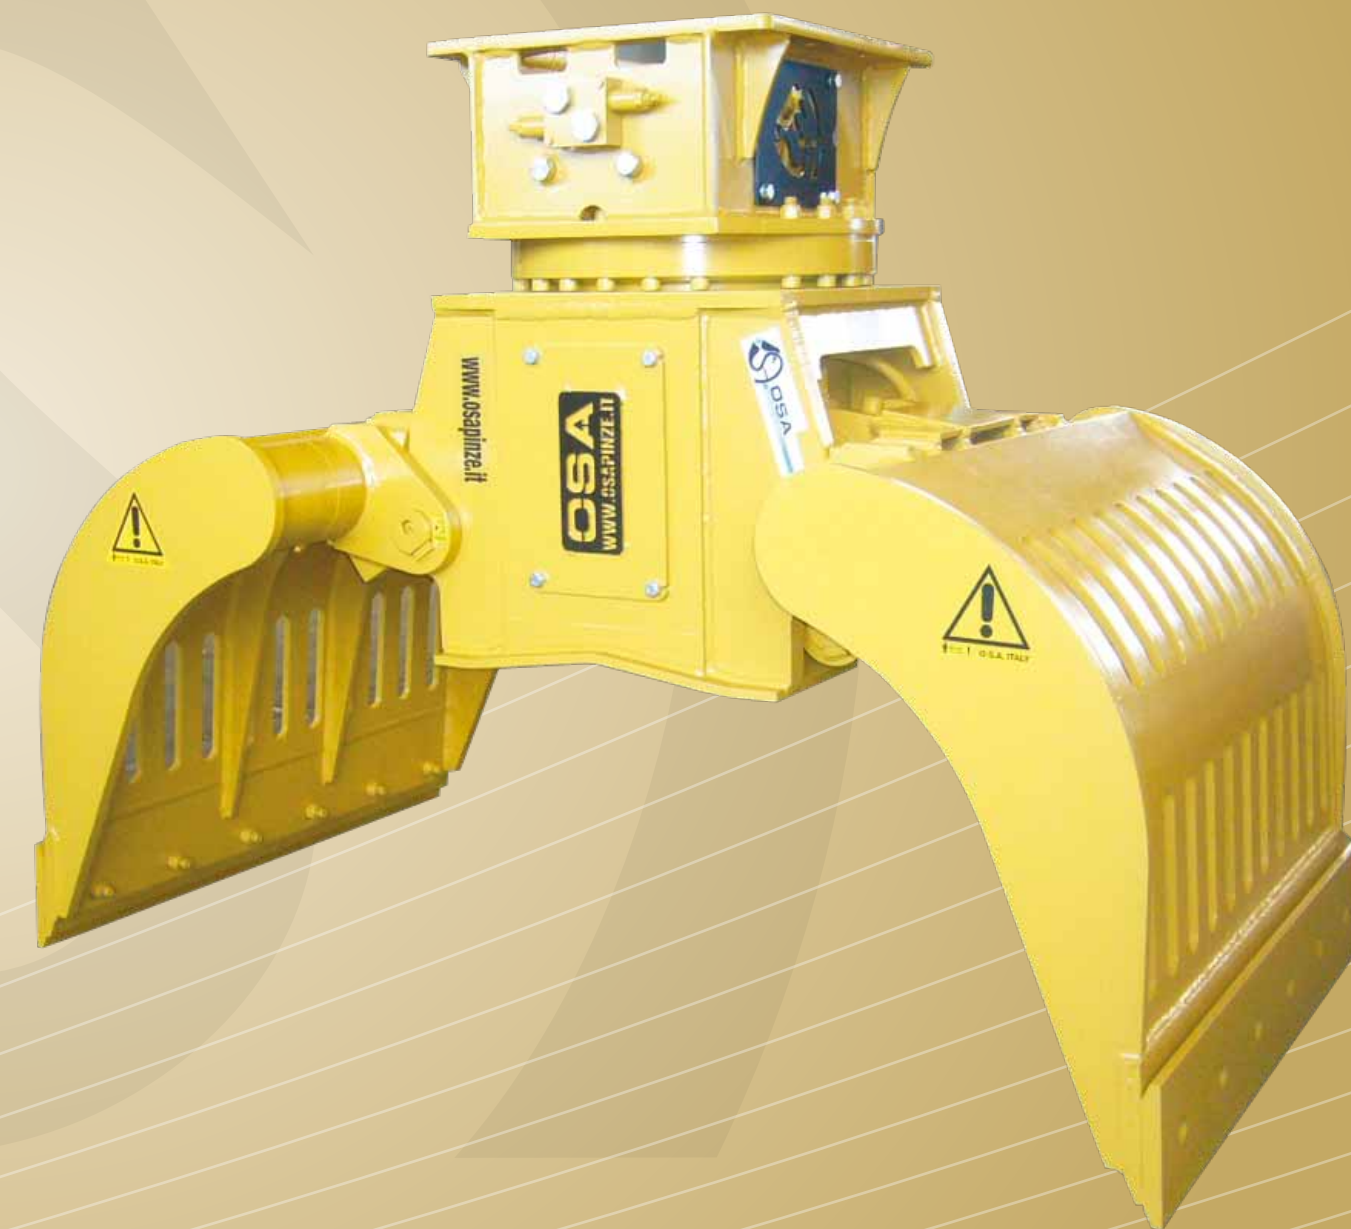

ADVANCED DEMOLITION SYSTEMS

OSA
DEMOLITION EQUIPMENT

www.osapinze.it

OSA®
DEMOLITION EQUIPMENT

**SERIE GR
DEMOLITORE
SELEZIONATORE**

Scarica la nostra
applicazione
per Android e iOS

OSA®
DEMOLITION EQUIPMENT

Zona Artigianale Lotto G/2 • 70056 Molfetta (Ba) Italy
Tel. 0039 080 338 21 03 • Fax 0039 080 338 21 69
www.osapinze.it • e-mail: info@osapinze.it

Rivenditore / Dealer's details